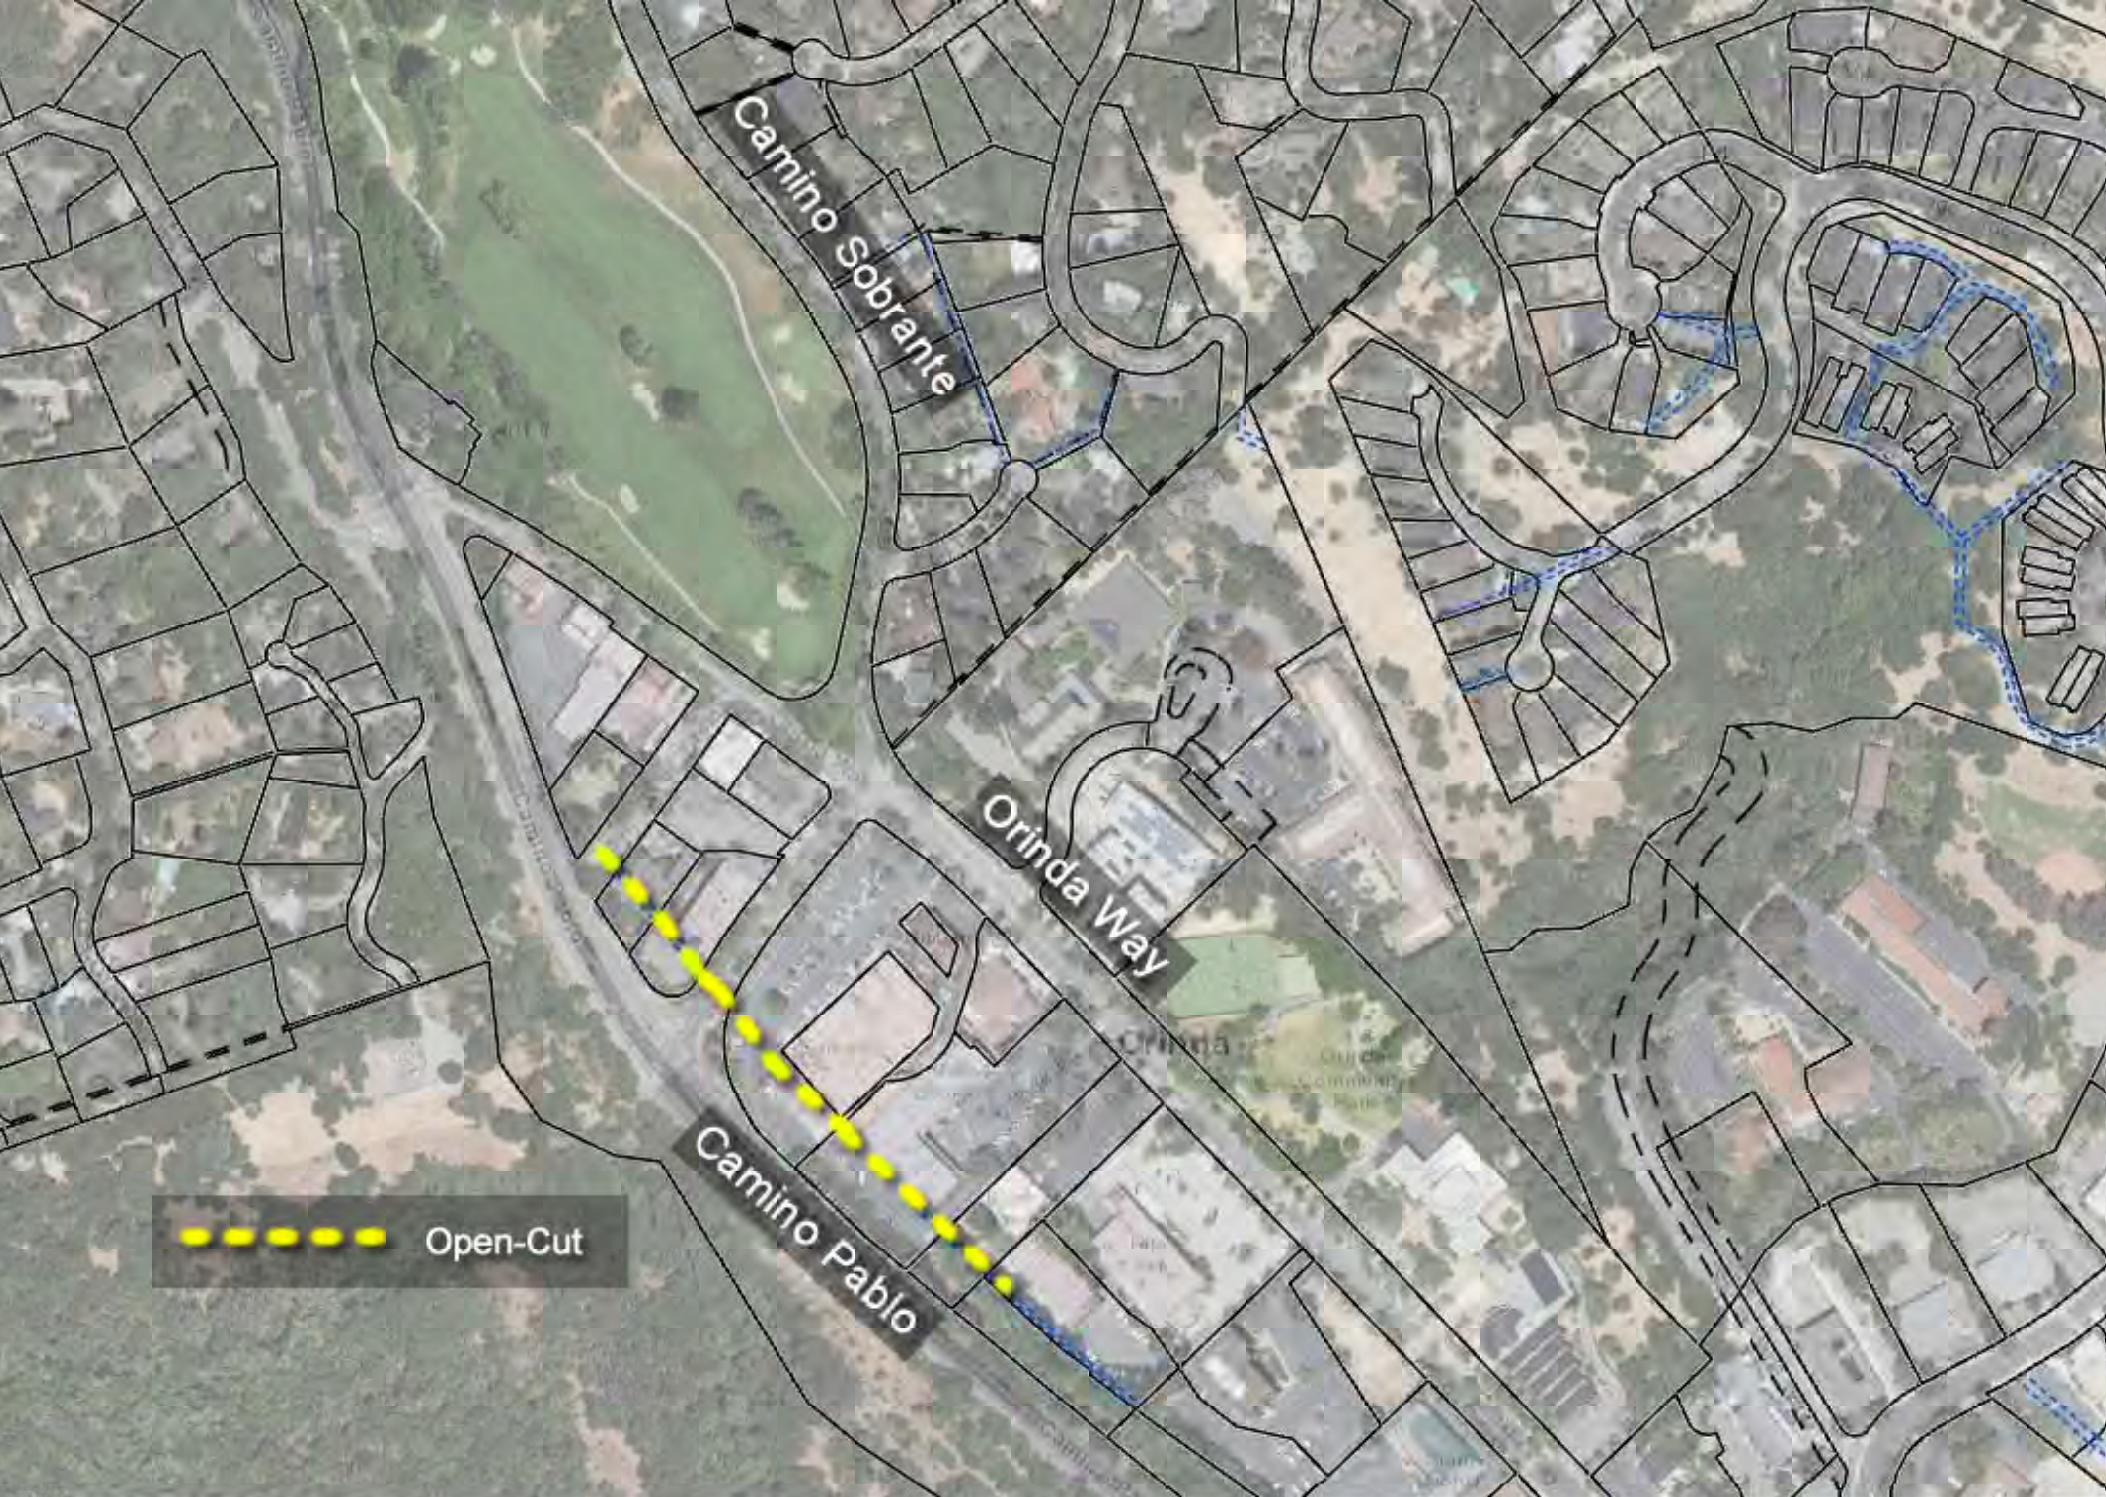

Washington Ln.

Sleepy Hollow Ln.

Normandy Ln.

Ridge Ln.

Legend:

- Open-Cut
- Pipe-Burst

4 HACIENDA CIR  
 11 HACIENDA CIR  
 19 HACIENDA CIR  
 25 HACIENDA CIR  
 32 HACIENDA CIR  
 36 HACIENDA CIR  
 42 HACIENDA CIR  
 46 HACIENDA CIR  
 12 HACIENDA CIR  
 14 HACIENDA CIR  
 22 HACIENDA CIR  
 11 FAIRWAY DR  
 26 HACIENDA CIR  
 20 HACIENDA CIR  
 190 CAMINO PABLO

-  Open-Cut
-  Pipe Burst
-  Abandon

- - - - - Abandon  
- - - - - Pipe-Burst

Camino Sobrante

El Ribero

315

Clinda Country Club

1, 2, 18, 389, 384, 260, 40, 36, 50, 11, 9, 371, 377, 382, 41, 39, 46, 5, 10, 380, 270, 256, 42, 345, 348, 378, 300, 372, 296, 341, 336, 362, 312, 300, 316, 312, 328, 325, 327, 0, 325, 315, 120, 124, 112, 28, 12

Camino Sobrante

Orinda Way

Camino Pablo

Open-Cut

 Pipe-Burst

Las Cascadas

E. Altarinda Dr.

St. Stephens Dr.