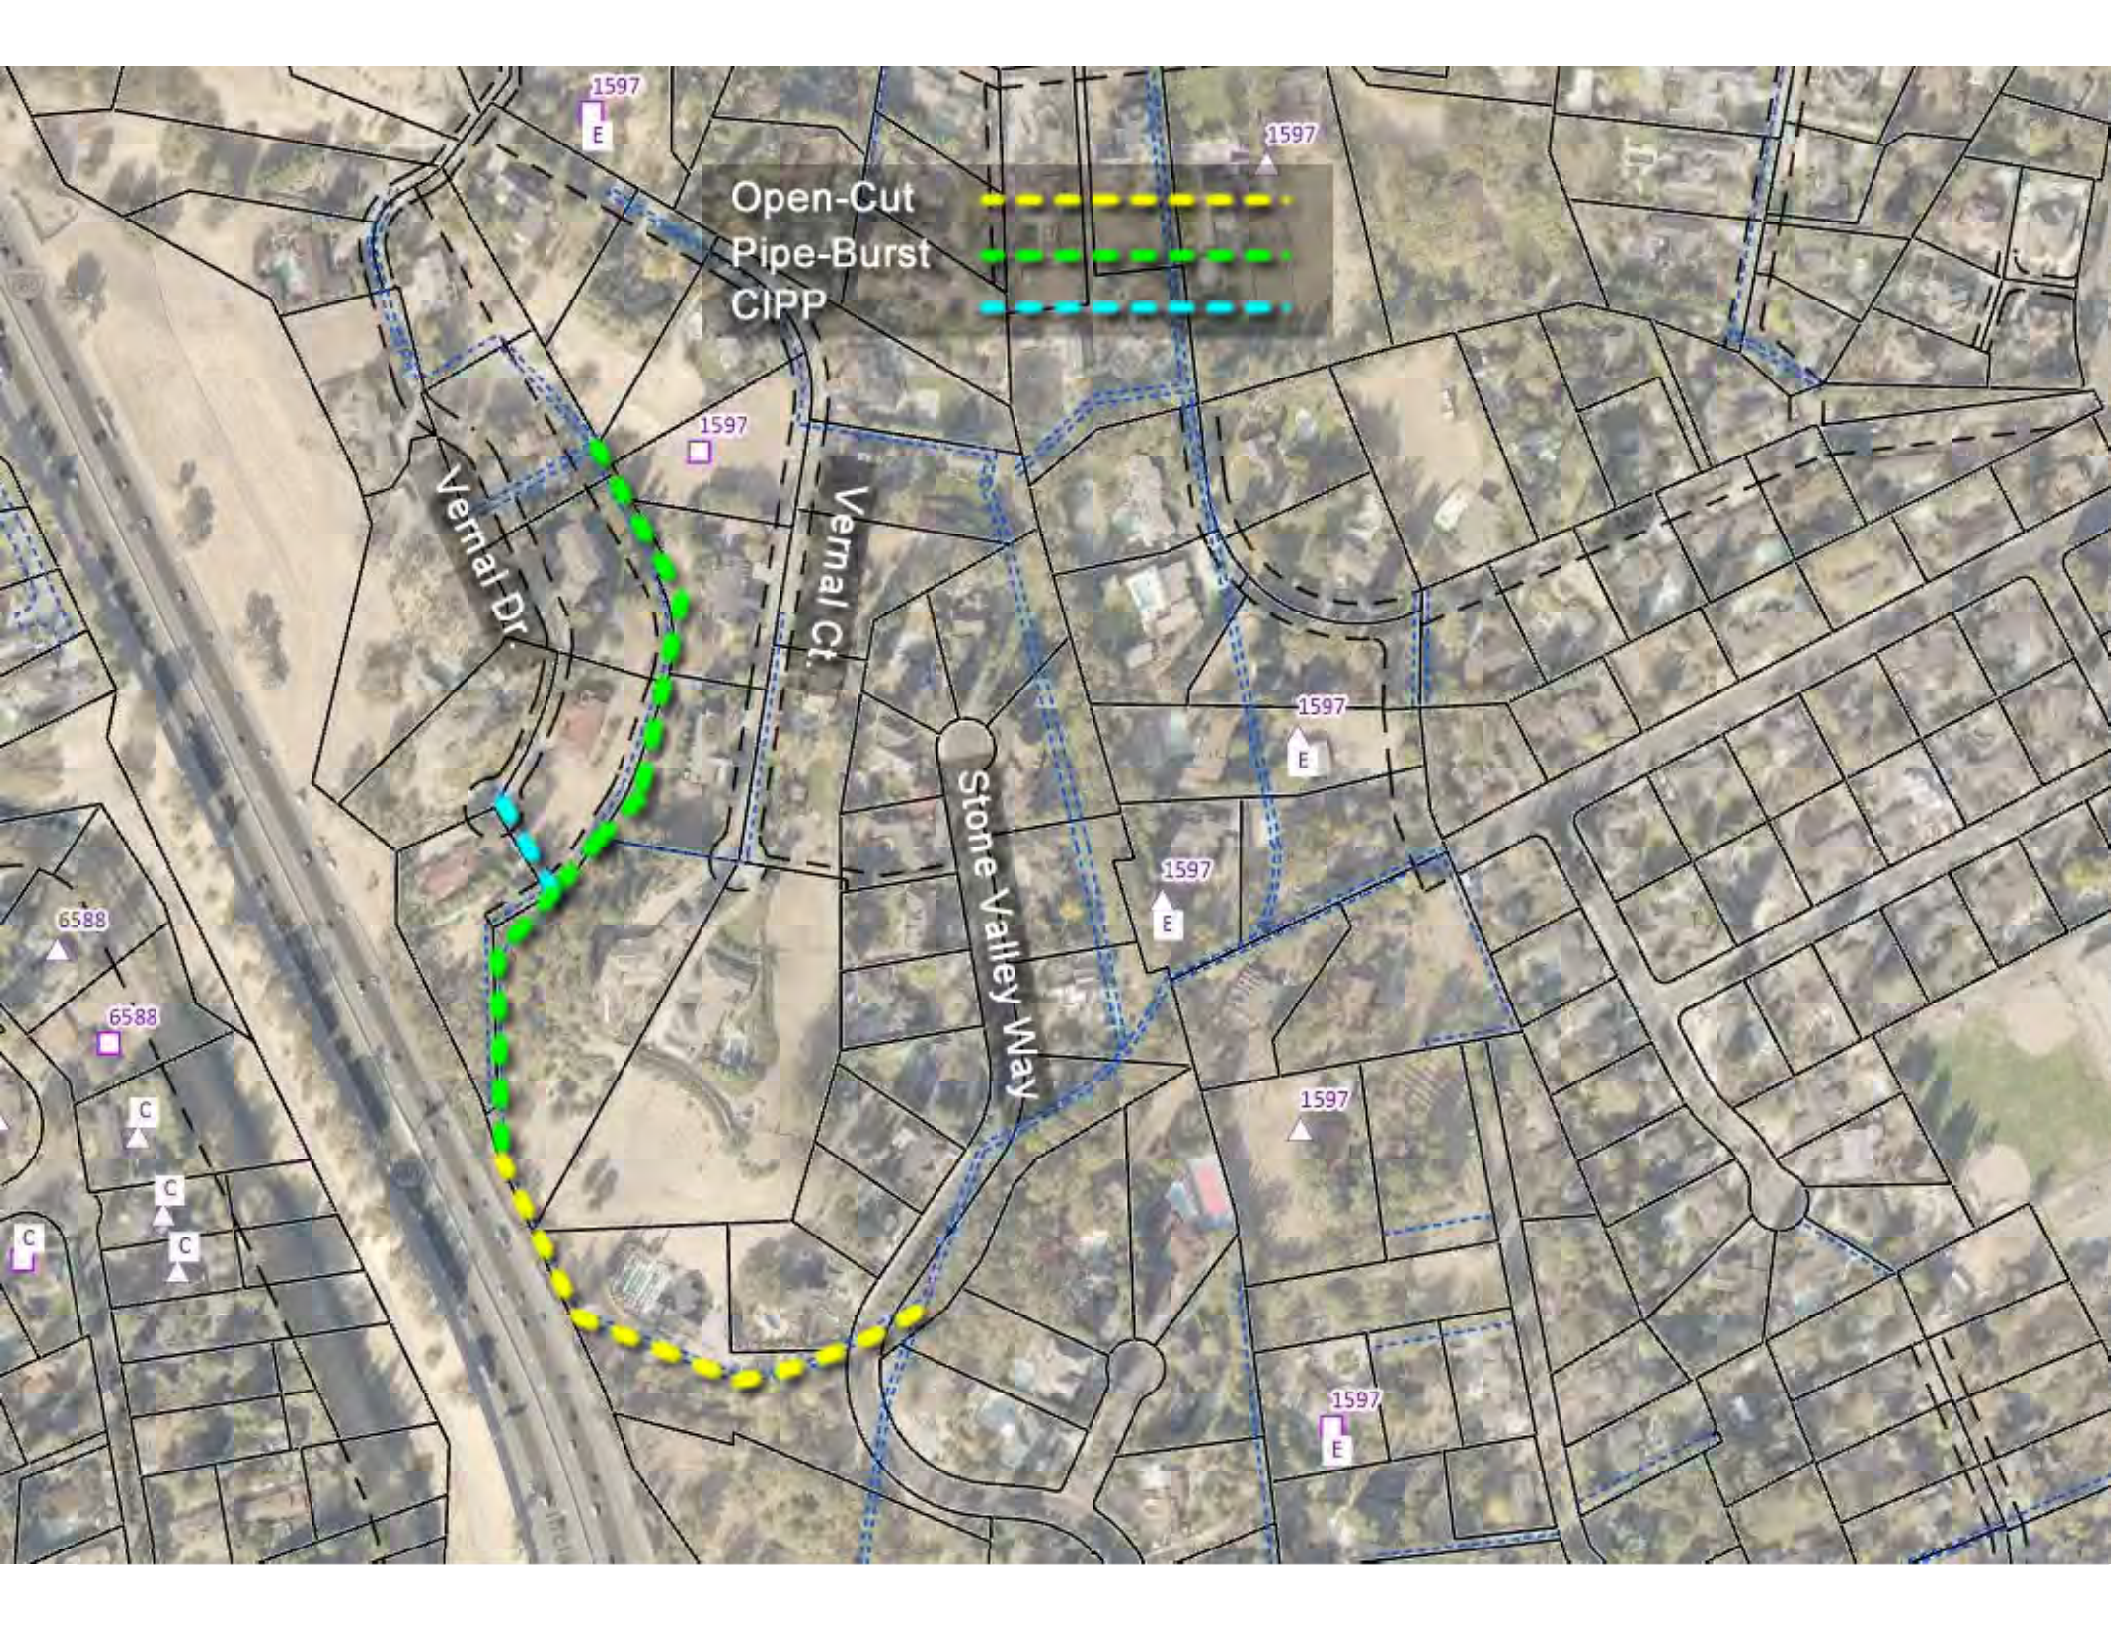

Open-Cut
Pipe-Burst
CIPP

Vernal Dr

Vernal Ct

Stone Valley Way

6588

6588

C

C

C

1597

E

1597

E

1597

E

1597

E

1597

E

1597

E

1597

E