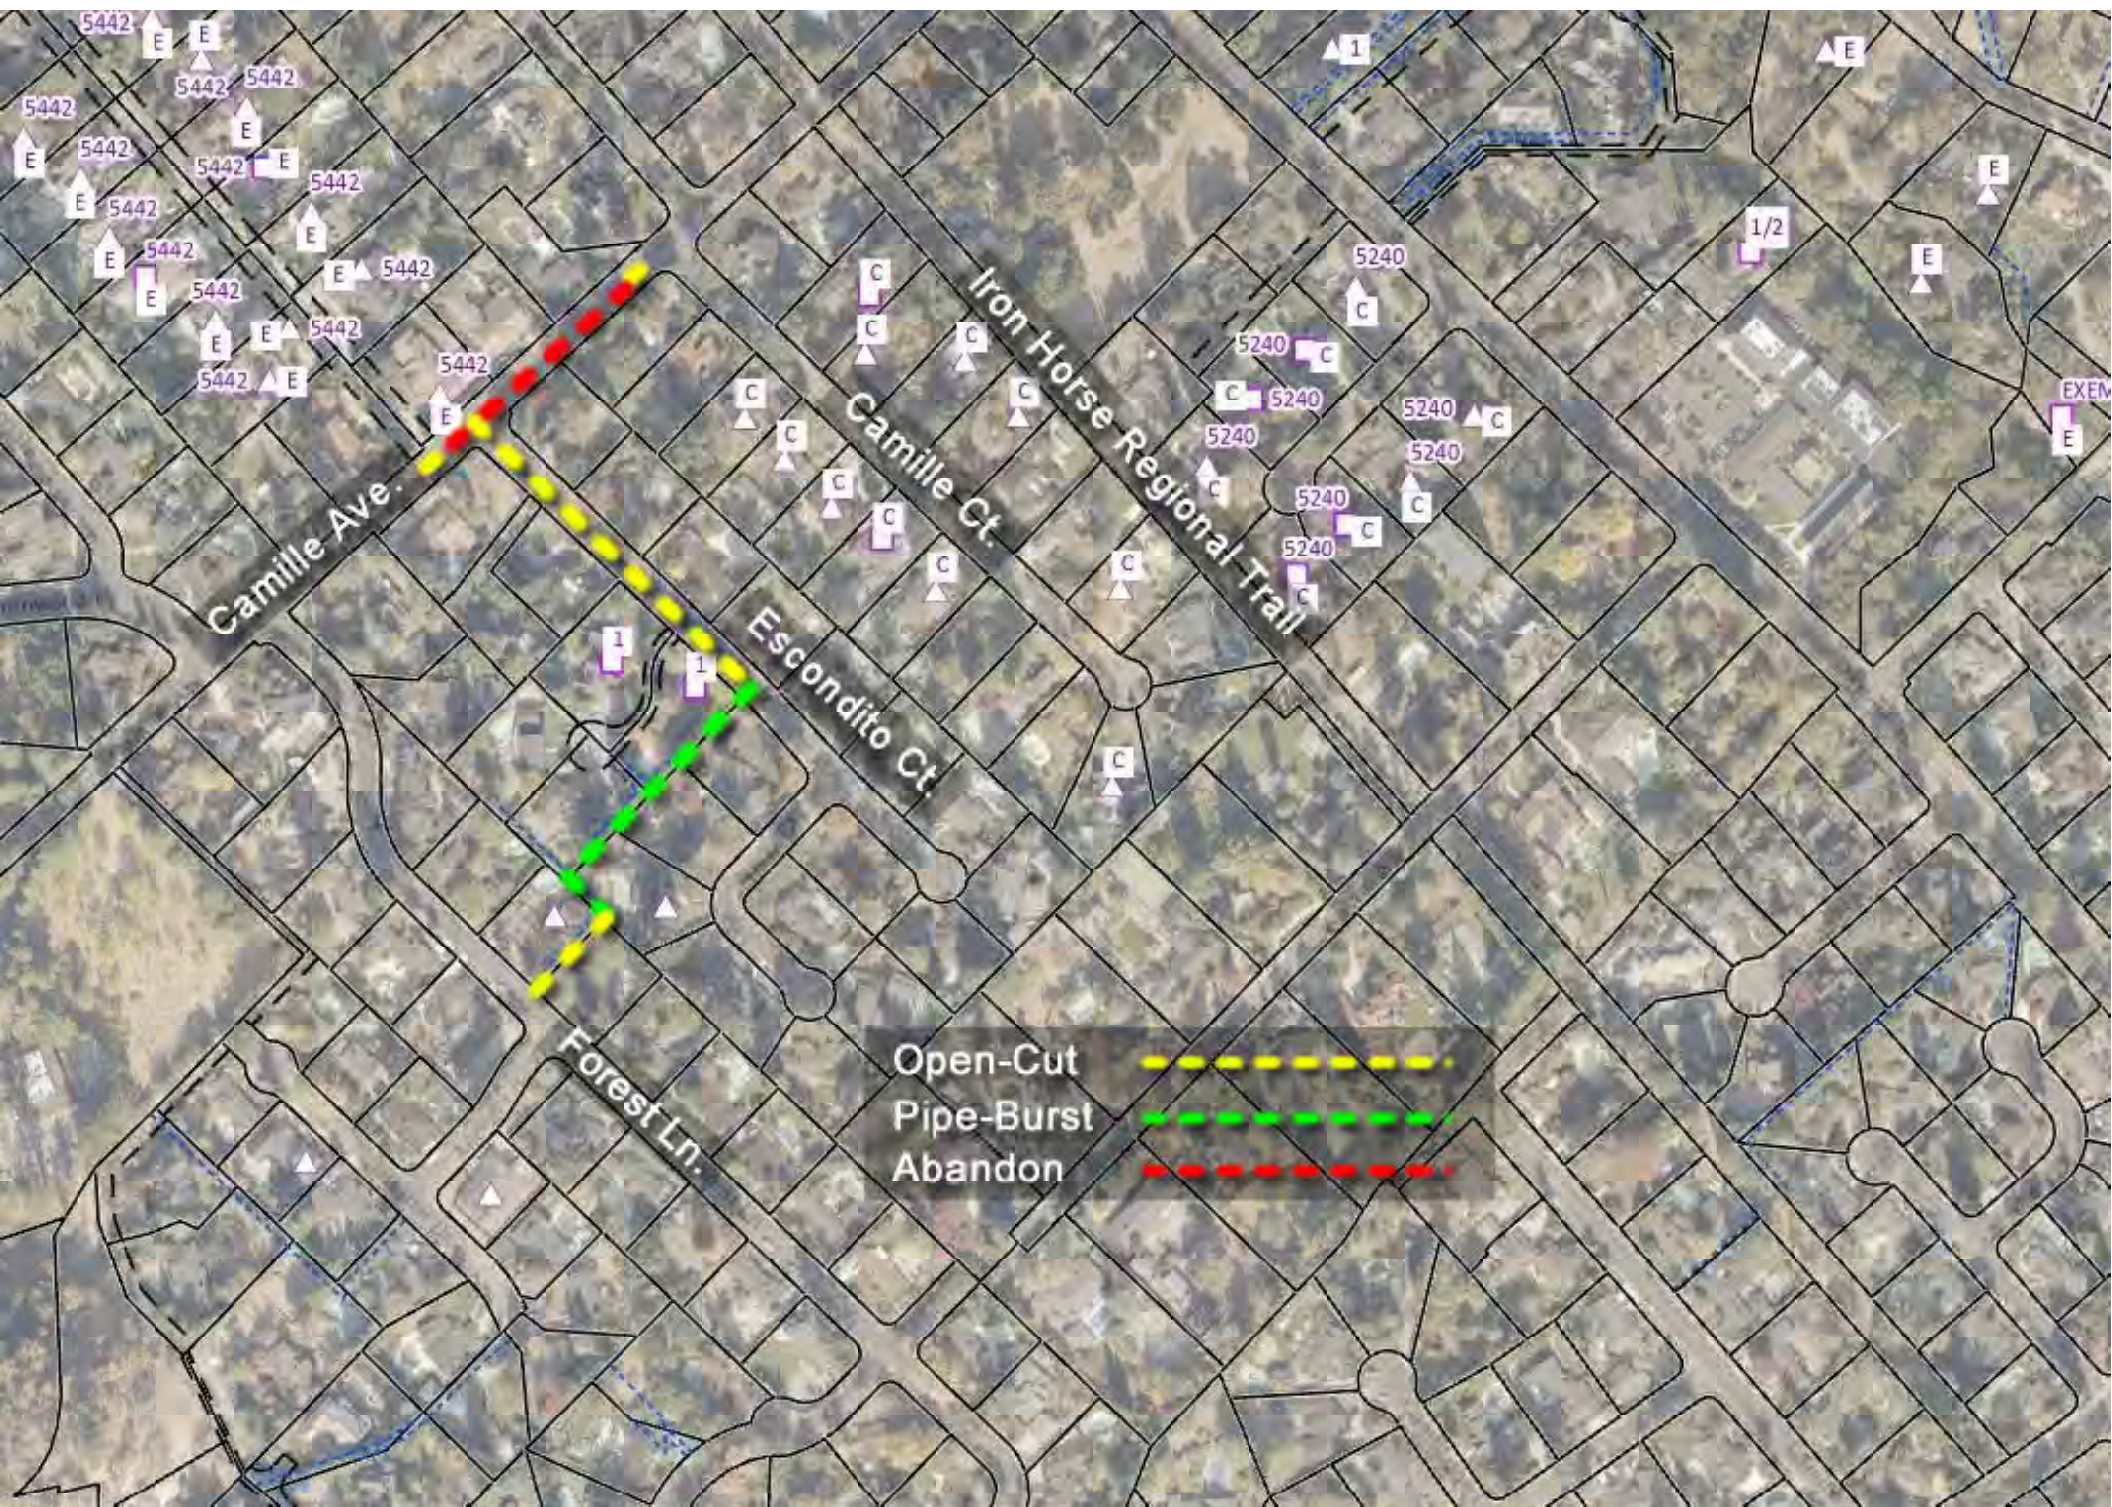

1597

E

1597

E

1597

E

1597

E

1597

E

La Questa Dr.

Via Hermosa

El Rincon Rd.

CIPP

9

1

Open-Cut

Iron Horse Regional Trail

W Linda Mesa Ave.

Railroad Ave.

338 VERONA AVE

328 VERONA AVE

318 VERONA AVE

308 VERONA AVE